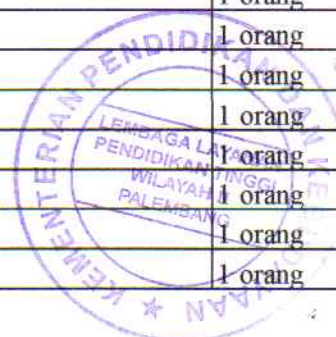

No	Provinsi	Nama Perguruan Tinggi	Jumlah
1	BENGKULU	Politeknik Raflesia	1 orang
2	BENGKULU	Sekolah Tinggi Ilmu Administrasi Bengkulu	1 orang
3	BENGKULU	STIKES Tri Mandiri Sakti Bengkulu	1 orang
4	BENGKULU	Universitas Prof Dr Hazairin SH	1 orang
5	BENGKULU	Universitas Muhammadiyah Bengkulu	1 orang
6	BENGKULU	Universitas Dehasen Bengkulu	1 orang
7	BENGKULU	Universitas Pat Petulai	1 orang
8	BENGKULU	Sekolah Tinggi Kesehatan Al-Fatah Bengkulu	1 orang
9	BENGKULU	STIKES Bhakti Husada Bengkulu	1 orang
10	BENGKULU	STIKES Sapta Bakti Bengkulu	1 orang
11	LAMPUNG	Akademi Pariwisata Satu Nusa	1 orang
12	LAMPUNG	Akademi Akuntansi Lampung	1 orang
13	LAMPUNG	Akademi Perikanan Bhima Sakti	1 orang
14	LAMPUNG	Akademi Bahasa Asing Dian Cipta Cendikia	1 orang
15	LAMPUNG	AMIK Master Lampung	1 orang
16	LAMPUNG	AMIK Dian Cipta Cendikia	1 orang
17	LAMPUNG	Akademi Manajemen Informatika Dan Komputer Lampung	1 orang
18	LAMPUNG	Akademi Perpajakan Tridarma	1 orang
19	LAMPUNG	Akademi Kebidanan Wira Buana	1 orang
20	LAMPUNG	AKTEK Radiodiagnostik & Radioterapi Patriot Bangsa	1 orang
21	LAMPUNG	Akademi Teknologi Pringsewu	1 orang
22	LAMPUNG	Akademi Kebidanan Patriot Bangsa Husada	1 orang
23	LAMPUNG	Akademi Kebidanan Hampar Baiduri	1 orang
24	LAMPUNG	Akademi Keperawatan Baitul Hikmah	1 orang
25	LAMPUNG	Akademi Farmasi Cendikia Husada	1 orang
26	LAMPUNG	Akademi Keperawatan Dharma Wacana	1 orang
27	LAMPUNG	Akademi Keperawatan Bunda Delima	1 orang
28	LAMPUNG	Akademi Kebidanan Wahana Husada Bandar Jaya	1 orang
29	LAMPUNG	Akbid Gemilang Husada Kotabumi	1 orang
30	LAMPUNG	Akademi Kebidanan An-Nur Husada Walisongo	1 orang
31	LAMPUNG	Akademi Kebidanan Alifa Pringsewu Lampung	1 orang
32	LAMPUNG	Akademi Bahasa Asing Dian Cipta Cendikia Kotabumi	1 orang
33	LAMPUNG	Akademi Kebidanan Nadira	1 orang
34	LAMPUNG	AMIK Dian Cipta Cendikia Pringsewu	1 orang
35	LAMPUNG	Institut Informatika Dan Bisnis Darmajaya	1 orang
36	LAMPUNG	Institut Diniyyah Lampung	1 orang
37	LAMPUNG	Politeknik Gajah Sakti	1 orang
38	LAMPUNG	Sekolah Tinggi Ilmu Pertanian Surya Dharma	1 orang
39	LAMPUNG	Sekolah Tinggi Ilmu Pertanian Dharma Wacana	1 orang
40	LAMPUNG	STKIP PGRI Metro	1 orang